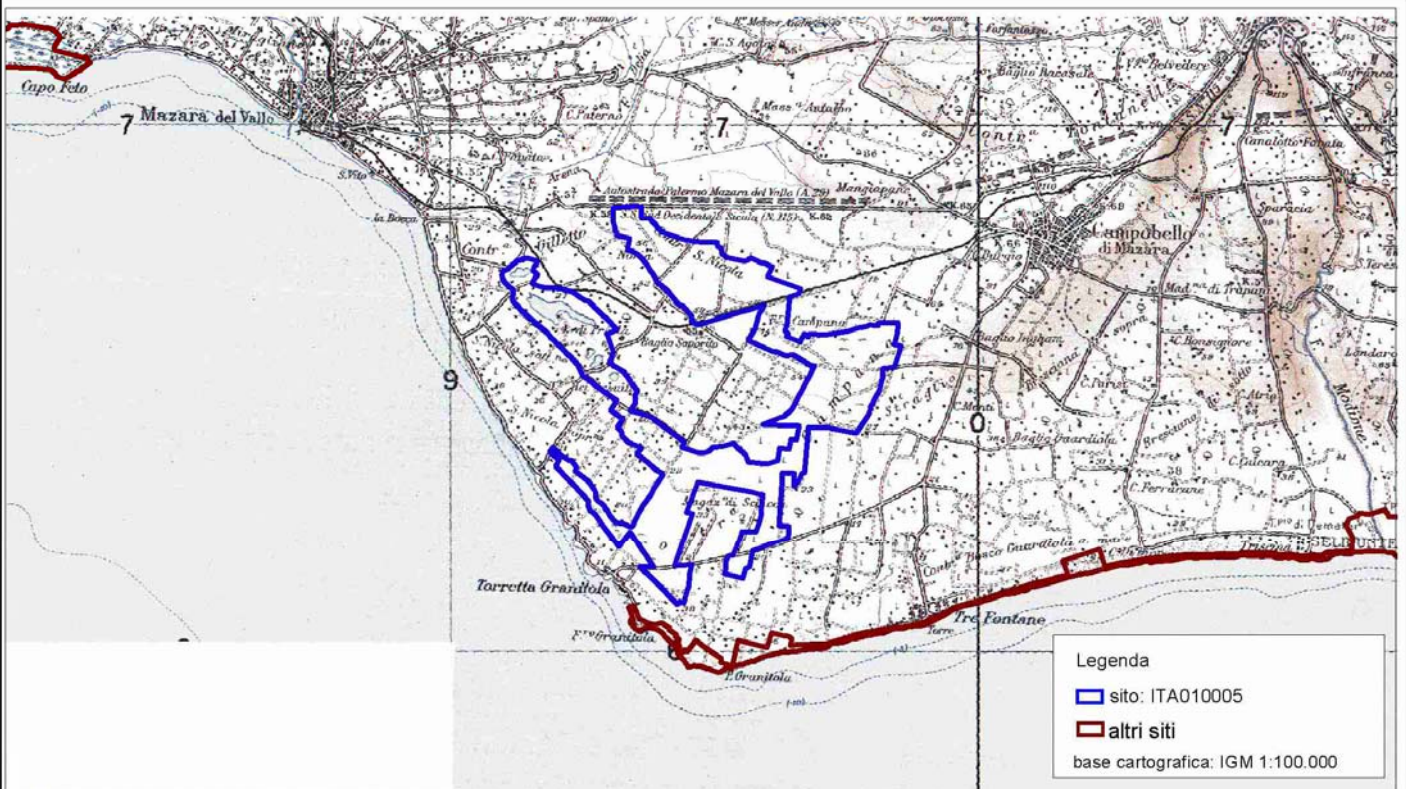

Codice Sito	Nome Sito	Tipologia	Comuni	Area (ha)
ITA010005	LAGHETTI DI PREOLA E GORGHI TONDI E SCIARE DI MAZARA	SIC	Mazara del Vallo, Campobello di Mazara	1.511,03
ITA010014	SCIARE DI MARSALA	SIC	Marsala, Petrosino, Mazara del Vallo	4.498,55
ITA010031	LAGHETTI DI PREOLA E GORGHI TONDI, SCIARE DI MAZARA E PANTANO LEONE	ZPS	Mazara del Vallo, Campobello di Mazara	1.652,53
ITA010012	MARAUSA: MACCHIA A <i>QUERCUS CALLIPRINOS</i>	SIC	Trapani	0,80

Data di stampa: Aprile 2005

Proiezione: UTM - Fuso: 33 - Datum: WGS84
Unità: metri - Scala 1:100.000

0 2 4 6 8 Kilometers

Data di stampa: Ottobre 2005

Proiezione: UTM - Fuso: 33 - Datum: WGS84
Unità: metri - Scala 1:100.000

0 2 4 6 8 Kilometers