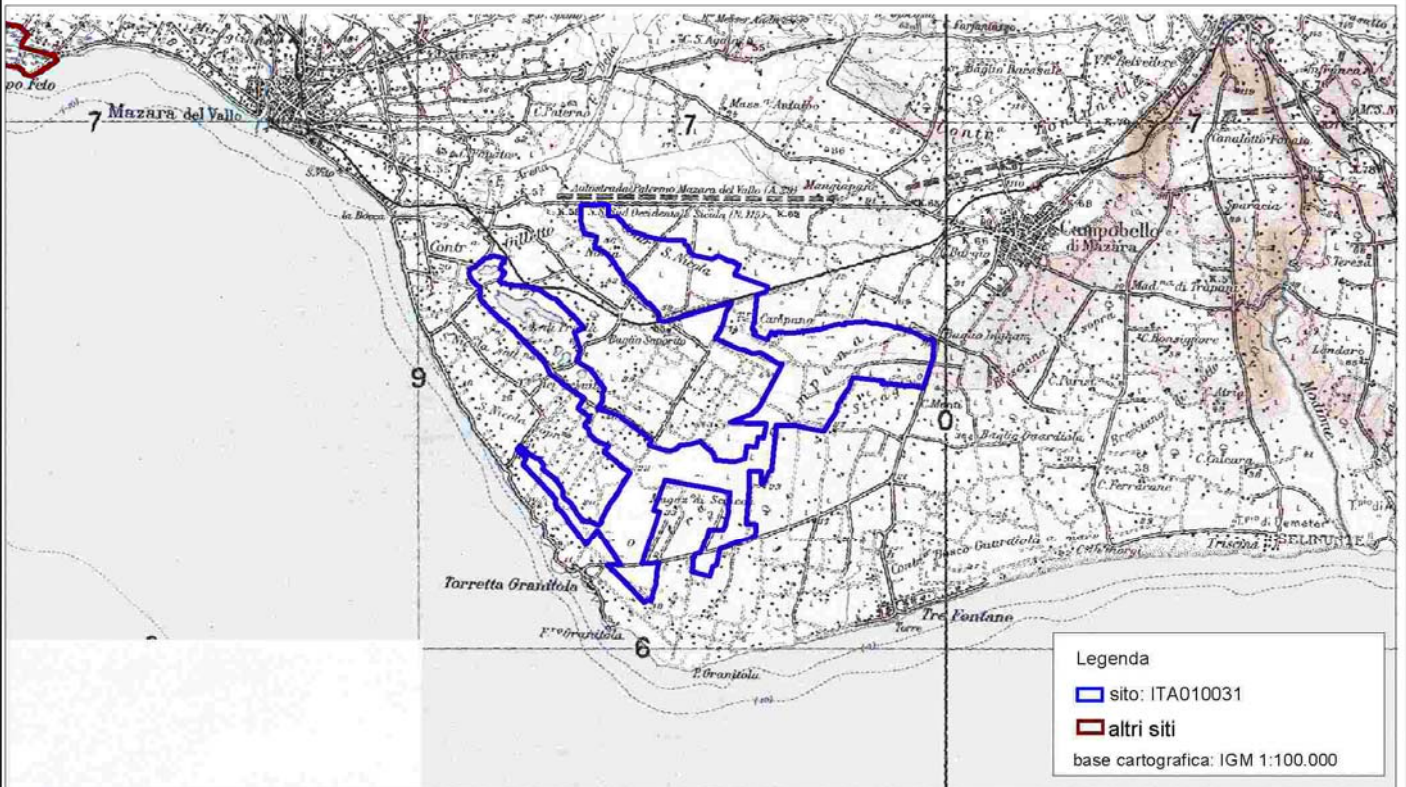

Codice Sito	Nome Sito	Tipologia	Comuni	Area (ha)
ITA010005	LAGHETTI DI PREOLA E GORGHI TONDI E SCIARE DI MAZARA	SIC	Mazara del Vallo, Campobello di Mazara	1.511,03
ITA010014	SCIARE DI MARSALA	SIC	Marsala, Petrosino, Mazara del Vallo	4.498,55
ITA010031	LAGHETTI DI PREOLA E GORGHI TONDI, SCIARE DI MAZARA E PANTANO LEONE	ZPS	Mazara del Vallo, Campobello di Mazara	1.652,53
ITA010012	MARAUSA: MACCHIA A <i>QUERCUS CALLIPRINOS</i>	SIC	Trapani	0,80

Data di stampa: Aprile 2005

Proiezione: UTM - Fuso: 33 - Datum: WGS84
Unità: metri - Scala 1:100.000

0 2 4 6 8 Kilometers

Data di stampa: Ottobre 2005

Proiezione: UTM - Fuso: 33 - Datum: WGS84
Unità: metri - Scala 1:100.000

0 2 4 6 8 Kilometers